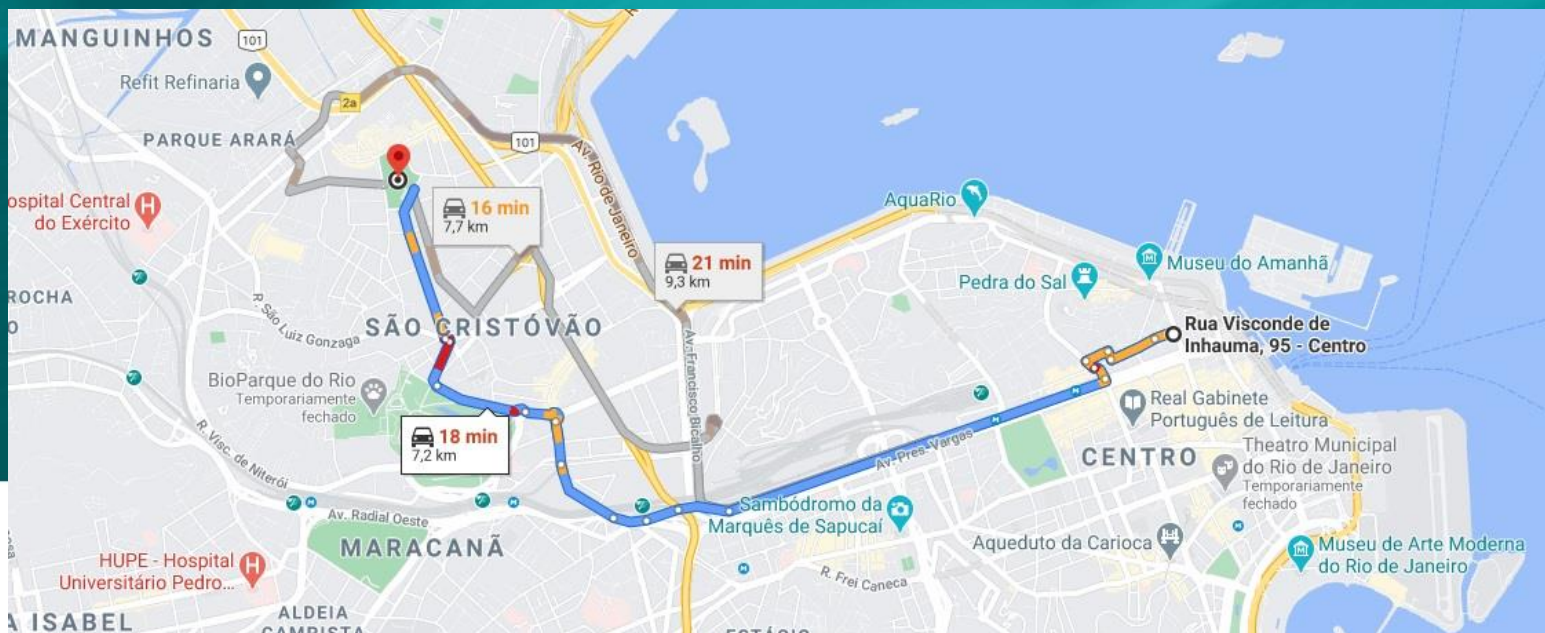

Tour 360° - <https://www.hoteldowntownsantana.com.br/tour-virtual/>

Como chegar (Hotel x CRVG):

CUIDEM-SE

CAMPEONATO BRASILEIRO INTERCLUBES JUVENIL DE NATAÇÃO DE INVERNO

Troféu Arthur Sampaio Carepa
Rio de Janeiro – RJ – 28/06 a 02/07/2022

Hotel Atlântico Tower

Site: <http://atlanticotower.com.br/>

Email: reservas@atlanticotower.com.br

Telefones: (21) 2042-2730

Endereço: R. Visconde de Inhauma, 95 - Centro, Rio de Janeiro, RJ

Como chegar (Hotel x CRVG):