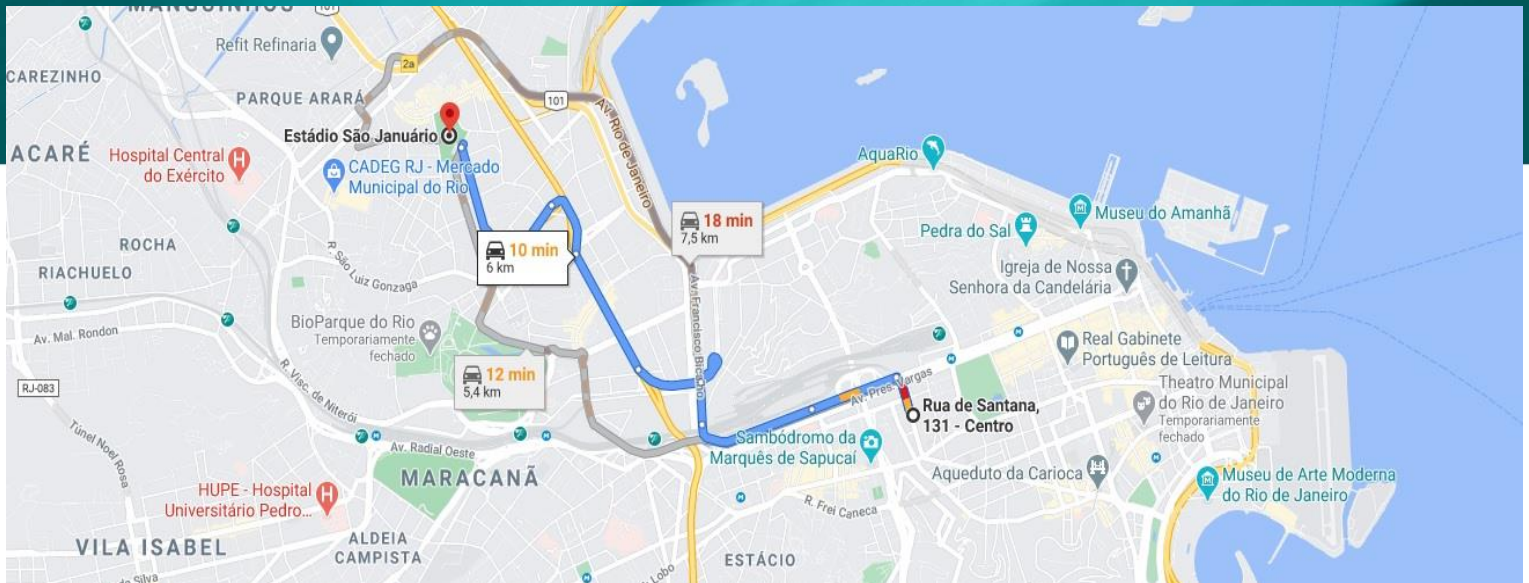

Tour 360° - <https://www.hoteldowntownsantana.com.br/tour-virtual/>

Como chegar (Hotel x CRVG):

CUIDEM-SE

CAMPEONATO BRASILEIRO INTERCLUBES JUVENIL DE NATAÇÃO DE INVERNO

Troféu Arthur Sampaio Carepa
Rio de Janeiro – RJ – 28/06 a 02/07/2022

Troféu Arthur Sampaio Carepa
Rio de Janeiro – RJ – 28/06 a 02/07/2022

Novotel RJ Porto Atlântico

Site: [https://all.accor.com/hotel/9438/index.pt-](https://all.accor.com/hotel/9438/index.pt-br.shtml?utm_campaign=seo+maps&utm_medium=seo+maps&utm_source=google+Maps)