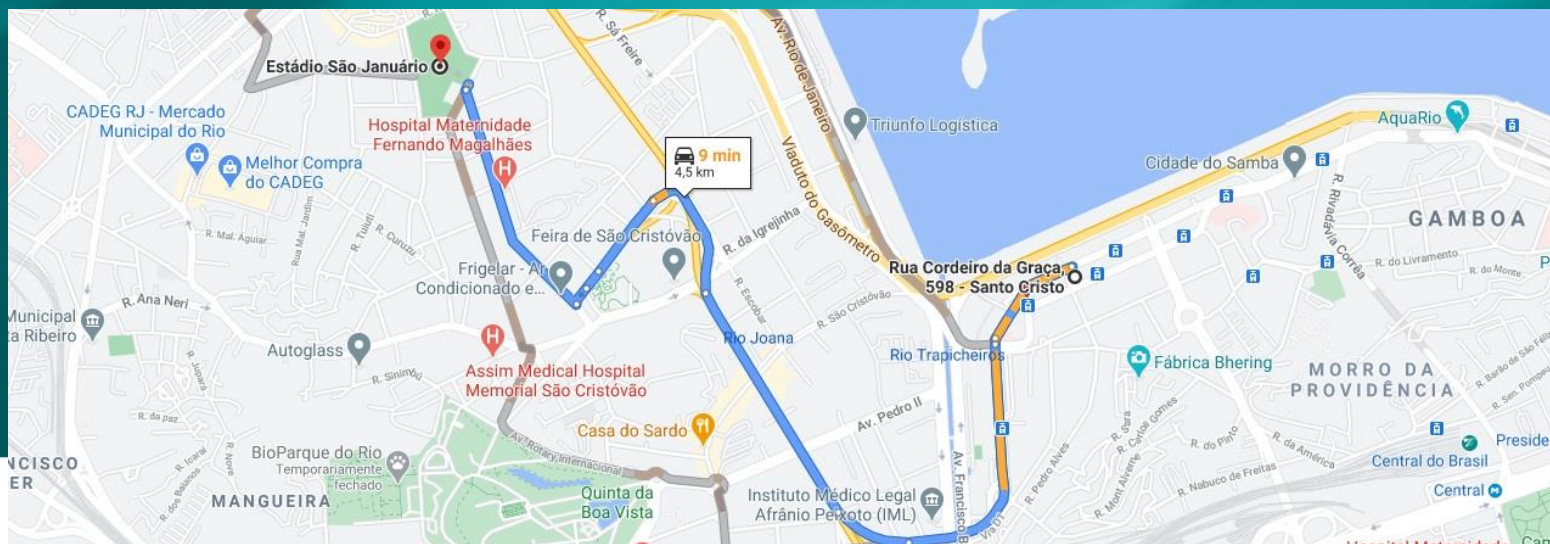

CONFEDERAÇÃO
BRASILEIRA
DE DESPORTOS
AQUÁTICOS

CAMPEONATO BRASILEIRO INTERCLUBES JUVENIL DE NATAÇÃO DE INVERNO

Troféu Arthur Sampaio Carepa
Rio de Janeiro – RJ – 28/06 a 02/07/2022

Intercity Porto Maravilha

Site: <https://www.intercityhoteis.com.br/hotel-rio-de-janeiro/hotel-intercity-porto-maravilha/40/>

Email: reservas@atlanticotower.com.br

Telefones: (21) 3506-5502

Endereço: Rua Cordeiro da Graça, 598 - Santo Cristo, Rio de Janeiro, RJ

Como chegar (Hotel x CRVG):

CUIDEM-SE